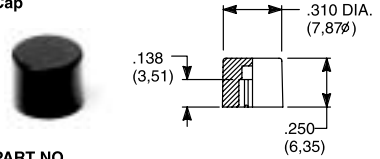

Cap

PART NO.

- 752701000 WHITE
- 752702000 BLACK
- 752703000 RED
- 752504000 ORANGE
- 752705000 YELLOW
- 752706000 GREEN
- 752707000 BLUE
- 752709000 GRAY

Material: Nylon  
Finish: Gloss

Cap

PART NO.

- 801801000 WHITE
- 801802000 BLACK
- 801803000 RED
- 801804000 ORANGE
- 801805000 YELLOW
- 801806000 GREEN
- 801807000 BLUE
- 801809000 GRAY

Material: Nylon  
Finish: Gloss

Cap, Snap-fitting plunger

PART NO.

- 894001000 WHITE
- 894002000 BLACK
- 894003000 RED
- 894004000 ORANGE
- 894005000 YELLOW
- 894006000 GREEN
- 894007000 BLUE
- 894009000 GRAY