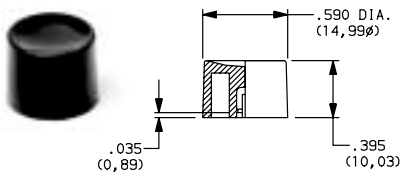

Cap

PART NO.

- 752701000 WHITE
- 752702000 BLACK
- 752703000 RED
- 752504000 ORANGE
- 752705000 YELLOW
- 752706000 GREEN
- 752707000 BLUE
- 752709000 GRAY

Material: Nylon  
Finish: Gloss

Cap

PART NO.

- 801801000 WHITE
- 801802000 BLACK
- 801803000 RED
- 801804000 ORANGE
- 801805000 YELLOW
- 801806000 GREEN
- 801807000 BLUE
- 801809000 GRAY

Material: Nylon  
Finish: Gloss

Cap, Snap-fitting plunger

PART NO.

- 894001000 WHITE
- 894002000 BLACK
- 894003000 RED
- 894004000 ORANGE
- 894005000 YELLOW
- 894006000 GREEN
- 894007000 BLUE
- 894009000 GRAY

Material: Nylon  
Finish: Gloss

Cap, Snap-fitting plunger

PART NO.

- 894101000 WHITE
- 894102000 BLACK
- 894103000 RED
- 894104000 ORANGE
- 894105000 YELLOW
- 894106000 GREEN
- 894107000 BLUE
- 894109000 GRAY