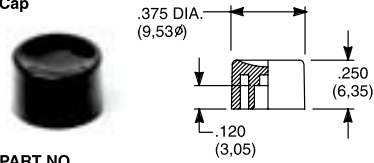

## AVAILABLE HARDWARE

Cap

PART NO.

- 708901000 WHITE
- 708902000 BLACK
- 708903000 RED
- 708904000 ORANGE
- 708905000 YELLOW
- 708906000 GREEN
- 708907000 BLUE
- 708909000 GRAY

Material: Nylon  
Finish: Gloss

Cap

PART NO.

- 752701000 WHITE
- 752702000 BLACK
- 752703000 RED
- 752504000 ORANGE
- 752705000 YELLOW
- 752706000 GREEN
- 752707000 BLUE
- 752709000 GRAY

Material: Nylon  
Finish: Gloss

Cap

PART NO.

- 801801000 WHITE
- 801802000 BLACK
- 801803000 RED
- 801804000 ORANGE
- 801805000 YELLOW
- 801806000 GREEN
- 801807000 BLUE
- 801809000 GRAY

Material: Nylon  
Finish: Gloss

Cap, Snap-fitting plunger

PART NO.

- 894001000 WHITE
- 894002000 BLACK
- 894003000 RED
- 894004000 ORANGE
- 894005000 YELLOW
- 894006000 GREEN
- 894007000 BLUE
- 894009000 GRAY